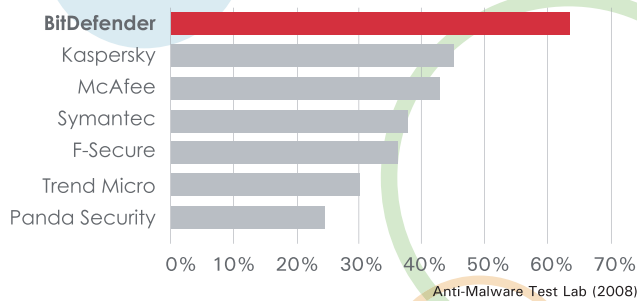

BitDefender 2010 新增功能

效能強化: Optimized Scanning

隨著新種電腦病毒大量的出現，我們需要更快速的方式加以偵測。BitDefender 2010 使用優化的掃描程序縮短掃描時間、消耗更少系統資源提供最佳的掃描結果。

防禦強化: Active Virus Control

現今許多藏匿的惡意程式能夠躲避防毒軟體的偵測，它們蟄伏在您的系統之中，伺機而行。

BitDefender 2010 配備了尖端的防護系統，主動式病毒管控 (Active Virus Control)，持續地監控系統中所有的程序，在任何惡意行為造成傷害之前採取行動!

更易於使用: Usage Profiles

不論您是專業的電腦高手或是初學者，BitDefender 都能夠提供最適合您的使用模式。您可以藉由選擇不同的介面設定檔，快速存取您最常使用的產品功能。BitDefender 2010 具備三種不同的操作介面: 初學者模式、一般模式、進階模式，使用者可以選擇符合需求的使用介面。

主動病毒防護測試

總代理 捷康科技股份有限公司
Email: service@qcomgroup.com.tw
www.bitdefender.com.tw
Tel: (02) 2365-0238 Fax: (02) 2365-0196